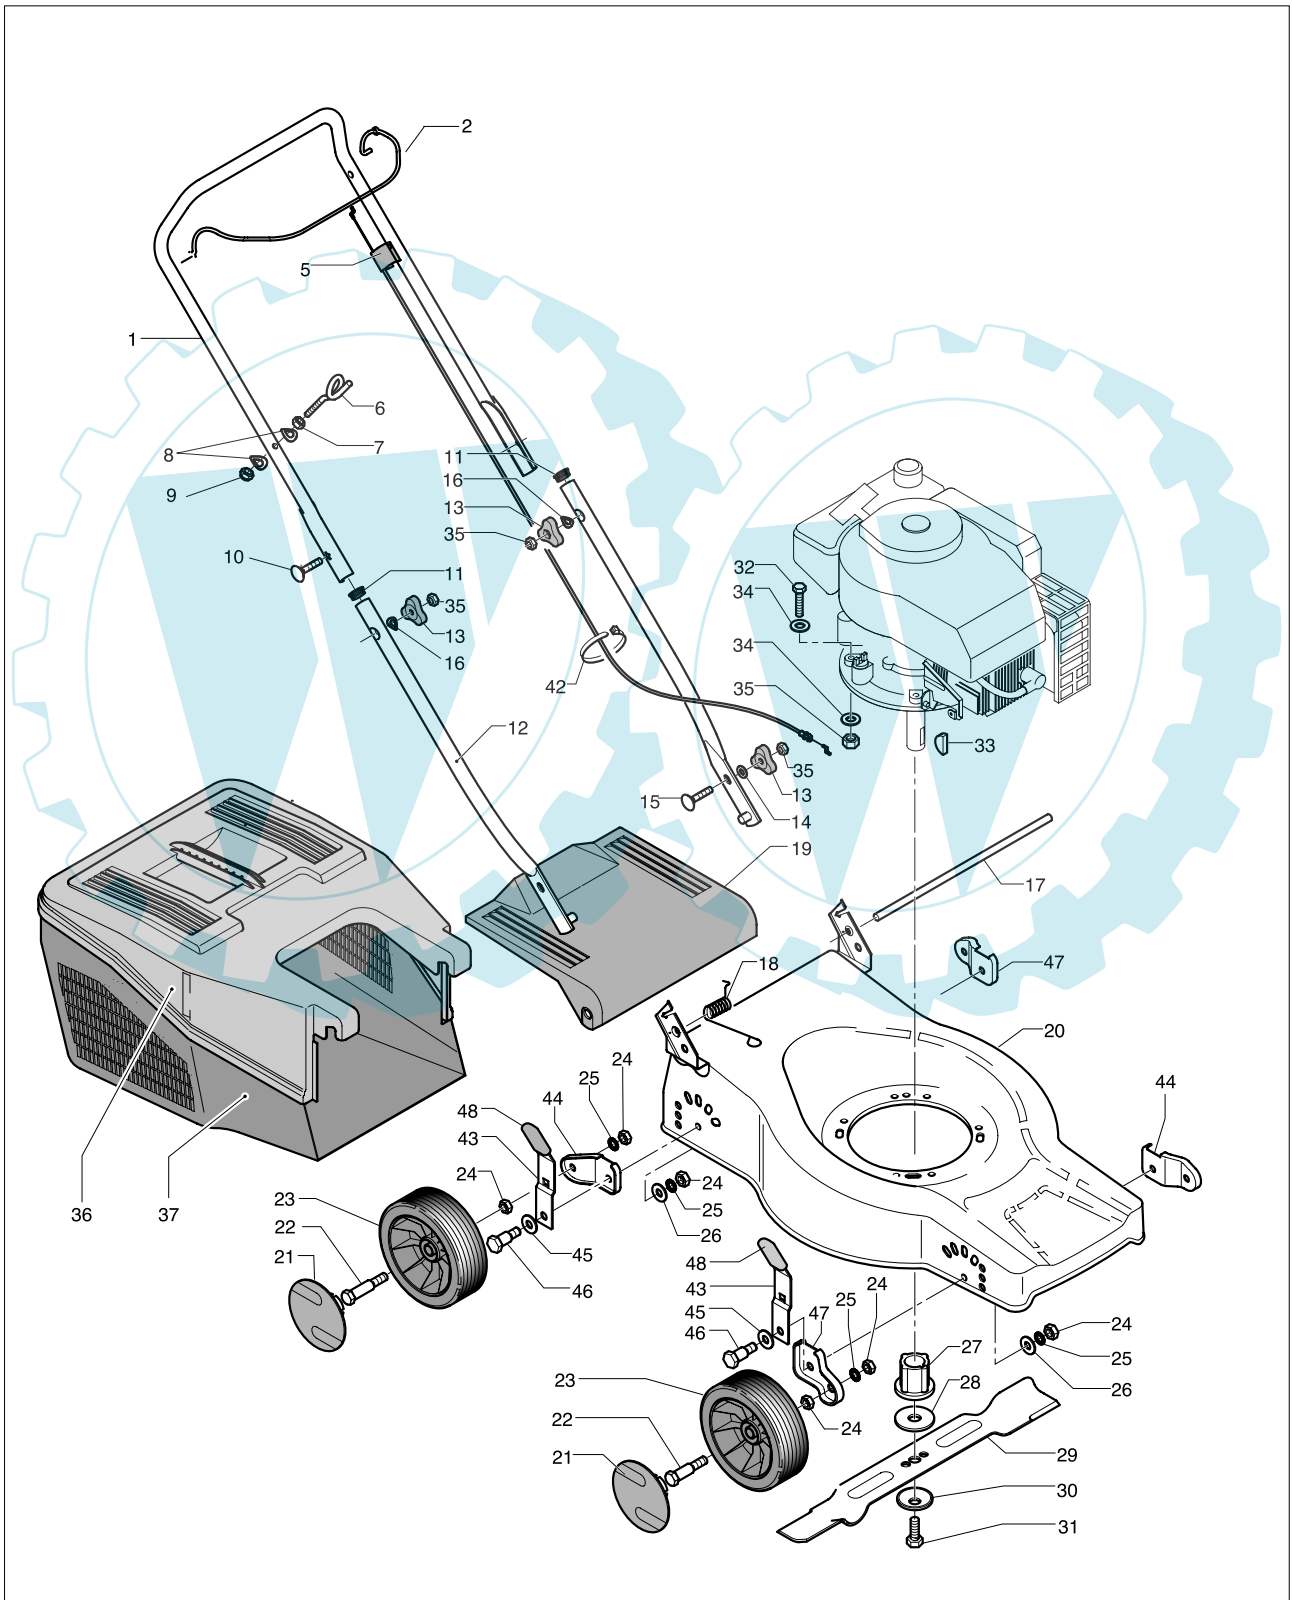

brand	<b>UNIROPA</b>
-------	----------------

date	MAR/04	SHEET 1/2
------	--------	-----------

Model

<b>ER 400</b>

Product number

<b>953878379 953878388</b>

brand | **UNIROPA**

date | MAR-04 | SHEET 02/02

Model

**ER 400**

Pos.	PN ELX	MEP P/n°	DESCRIPTION	Q.ty	Pos.	PN ELX	MEP P/n°	DESCRIPTION	Q.ty
1	531205204	10121743	upper handle	1	31	531208008	20120580	screw	1
2	531205168	10121463	lever	1	32	531205196	10121700	screw	3
5	531206025	10146610	cable	1	32	531206681	10291000	screw	1
6	531205169	10121470	cable hook	1	33	531204907	10100900	key	1
7	531207165	10501200	nut	1	34	531207981	20106200	washer	6
8	531204961	10115900	washer	2	35	531207982	20106300	nut	7
9	531208491	20281800	nut	1	36	531208296	20146113	grass cover	1
10	531207089	10402401	screw	2	37	531208313	20146593	grass catcher bottc	1
11	531208950	20833303	plug	2	42	531205581	10135600	clamp	1
12	531206071	10150133	handle lowere	2	43	531207985	20107201	lever	4
13	531204923	10114303	knob	4	44	531204914	10107301	wheel bearing	2
14	531204922	10114200	washer	2	45	531206643	10272500	washer	4
15	531204921	10114100	screw	2	46	531204912	10107100	screw	4
16	531207090	10402402	washer	2	47	531204915	10107302	wheel bearing	2
17	531205060	10120530	tie rod	1	48	531207986	20107203	sheating	4
18	531205999	10146330	spring	1					
19	531205983	10146212	deflector	1					
20	531211079	10150172	deck	1					
21	531206011	10146492	plug	4					
22	531205042	10120090	screw	4					
23	531206015	10146503	wheel	4					
24	531207978	20101700	nut	12					
25	531208974	30102100	washer	8					
26	531207989	20113000	washer	4					
27	531207242	10531600	bearing blade	1					
28	531207243	10531700	washer	1					
29	531211653	10165680	blade	1					
30	531207237	10530900	washer	1					